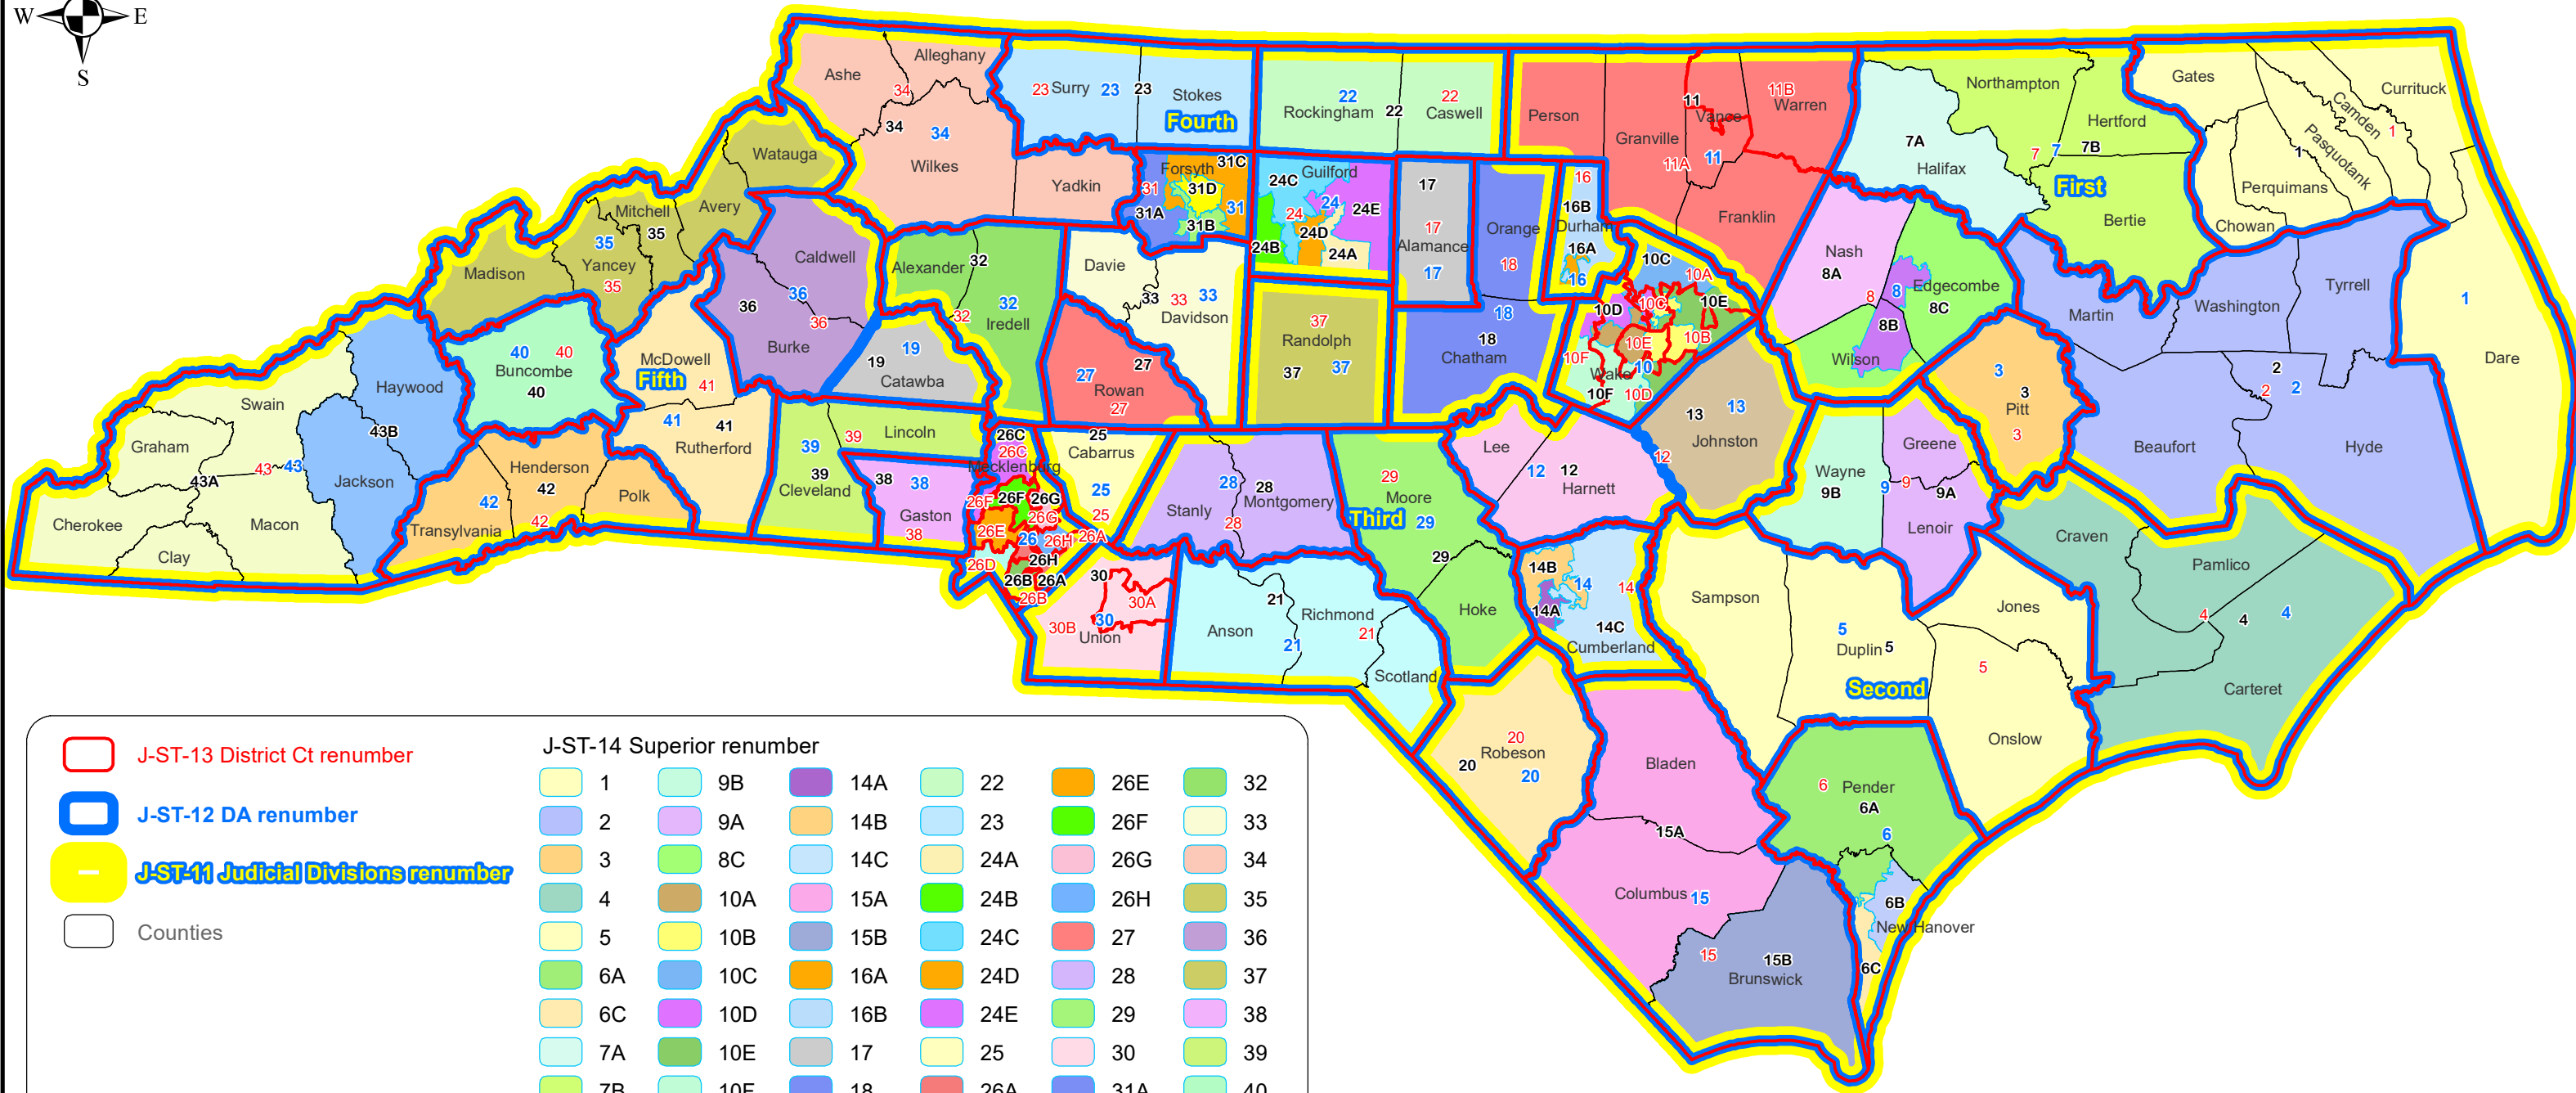

SB 346, 4th Edition, Renumber All Courts

J-ST-13 District Ct renumber	J-ST-14 Superior renumber					
J-ST-12 DA renumber	1	9B	14A	22	26E	32
J-ST-11 Judicial Divisions renumber	2	9A	14B	23	26F	33
Counties	3	8C	14C	24A	26G	34
	4	10A	15A	24B	26H	35
	5	10B	15B	24C	27	36
	6A	10C	16A	24D	28	37
	6C	10D	16B	24E	29	38
	7A	10E	17	25	30	39
	7B	10F	18	26A	31A	40
	8A	11	19	26B	31B	41
	8B	12	20	26C	31C	43A
	6B	13	21	26D	31D	43B
						42